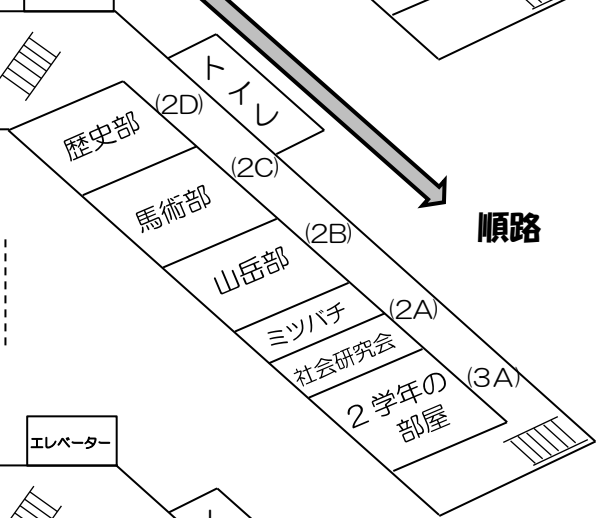

新館

本館

4階

大教室へ (下る)

順路

3階

近代劇研究会 (マジック班) (大教室)

順路

2階

化学研究会

順路

1階

美術部

関係者以外立入禁止

中庭