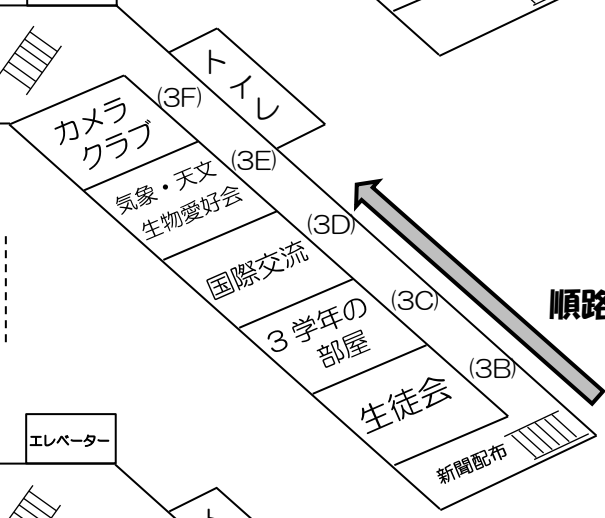

新館

本館

4階

大教室へ (下る)

順路

3階

近代劇研究会 (マジック班) (大教室)

順路

2階

化学研究会

順路

1階

美術部

関係者以外立入禁止

中庭